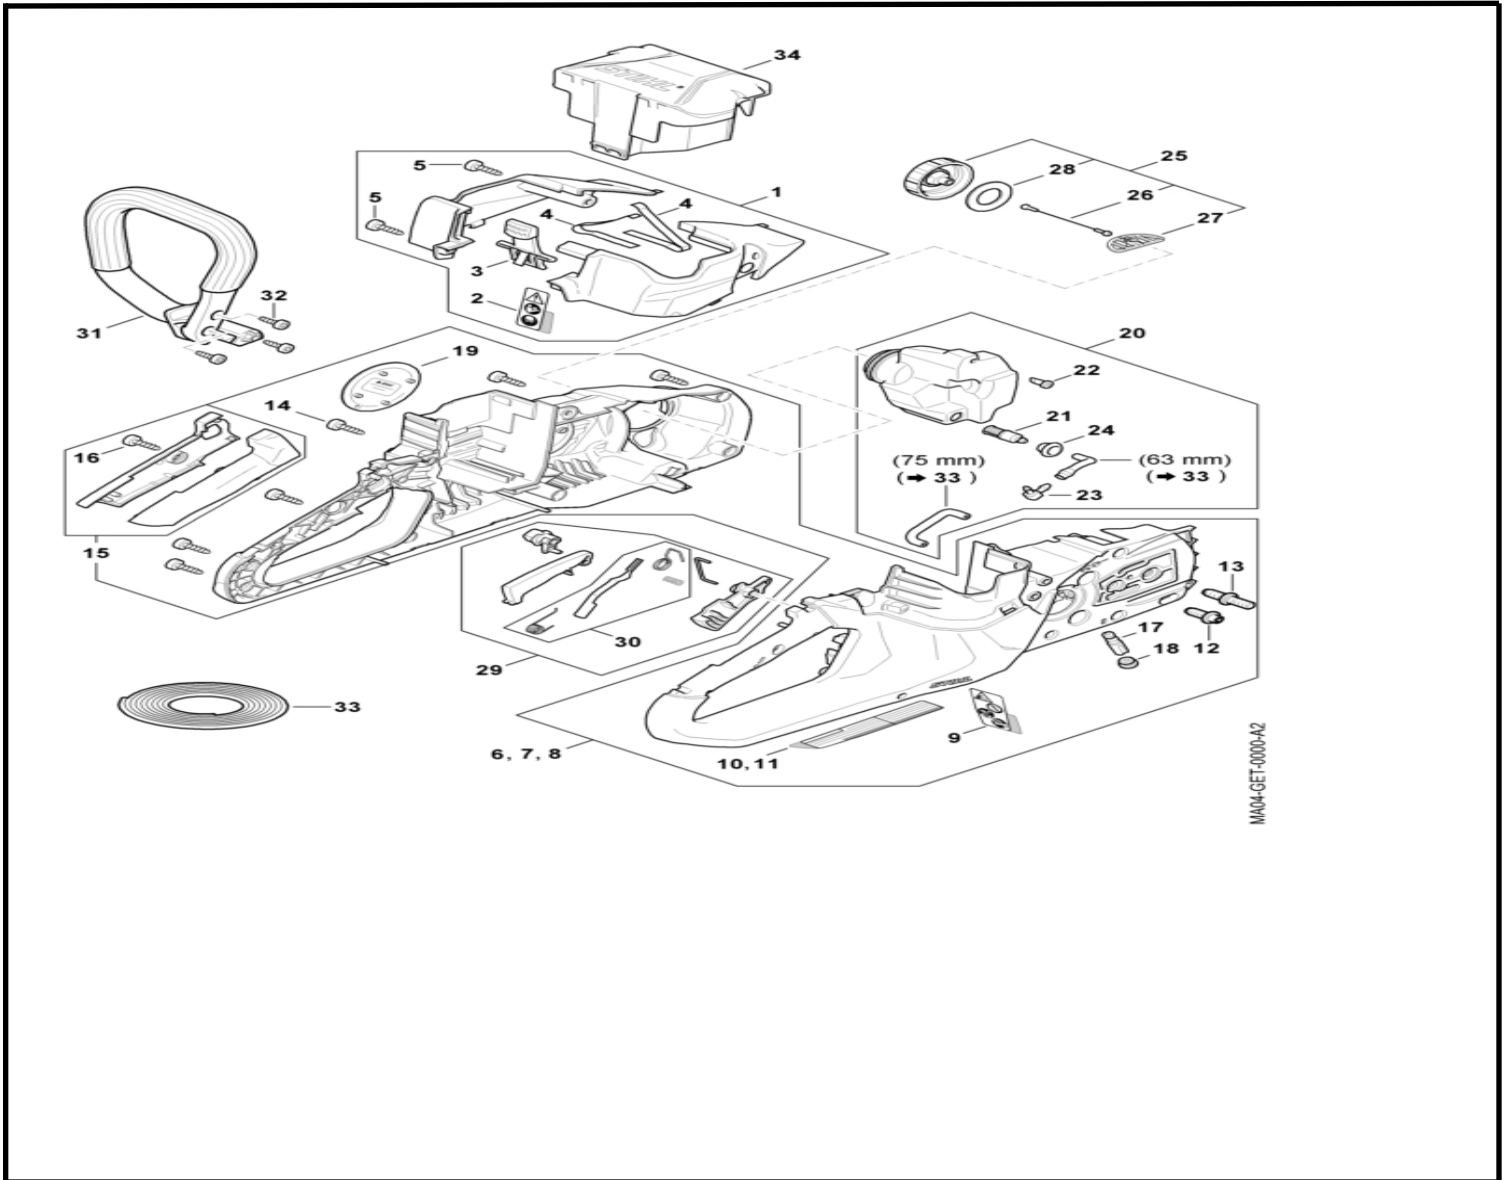

MSA 60.0 C-B

А Корпус с ръкохватка, Декоративен капак

<nobr>Каталожен №</>	Наименование	Сума	Comment	Цена в BGN	Отстъпка	Включено в	От сериен номер:	До сериен номер	Техн. информация
1 MA040801601	Декоративен капак	1							
2 MA049677200	Лепенка с предупредителни пиктограми	1							
3 MA044309800	Блокиращ лост	1							
4 45227913100	Пружина	2							
5 90744774132	Самонарезен винт с полукръгла глава IS-P5x18 (3,0 Nm)	2							
6 MA047901004	Корпус с ръкохватка	1							
7 MA047901003	Корпус с ръкохватка	1							
8 MA047901002	Корпус с ръкохватка	1							
9 MA049677201	Лепенка с предупредителни пиктограми	1							
10 MA049677500	Предупредително указание	1							

MSA 60.0 C-B

А Корпус с ръкохватка, Декоративен капак

<nobr> Каталожен №</>	Наименование	Сума	Comment	Цена в BGN	Отстъпка	Включено в	От сериен номер:	До сериен номер	Техн. информация
11 MA049677501	Предупредително указание	1							
12 11236642402	Винт с фланец	1							
13 11236642400	Винт с фланец	1							
14 90744774132	Самонарезен винт с полукръгла глава IS-P5x18 (3,0 Nm)	6							
15 MA047900600	Отливка на ръкохватката	1							
16 90744774132	Самонарезен винт с полукръгла глава IS-P5x18 (3,0 Nm)	1							
17 11236403200	Маслена помпа 0.55	1							
18 11223539200	Уплътнение	1							
19 MA049671500	Идентификационна плоча MSA 60	1							
20 12543504400	Маслен резервоар	1							
21 11236403800	Всмукателна глава	1							
22 07473136810	Вентил	1							
23 42261223900	Коляно	1							
24 41341237500	Уплътнение	1							
25 11303500500	Капачка на резервоара	1							
26 00003500905	Въже	1							
27 00003530605	Кука	1							
28 00003591240	Уплътнителен пръстен	1							
29 MA040073800	Комплект обслужващи елементи	1							
30 MA040071300	Комплект части за фиксиране (закрепване)	1							
31 12547911700	Тръбна ръкохватка	1							
32 90744774132	Самонарезен винт с полукръгла глава IS-P5x18 (3,0 Nm)	3							
33 07129238004	Маркуч 3,1x5,7 mm x 10 m, R3	1							
34 45206020900	Капак	1	(B)						